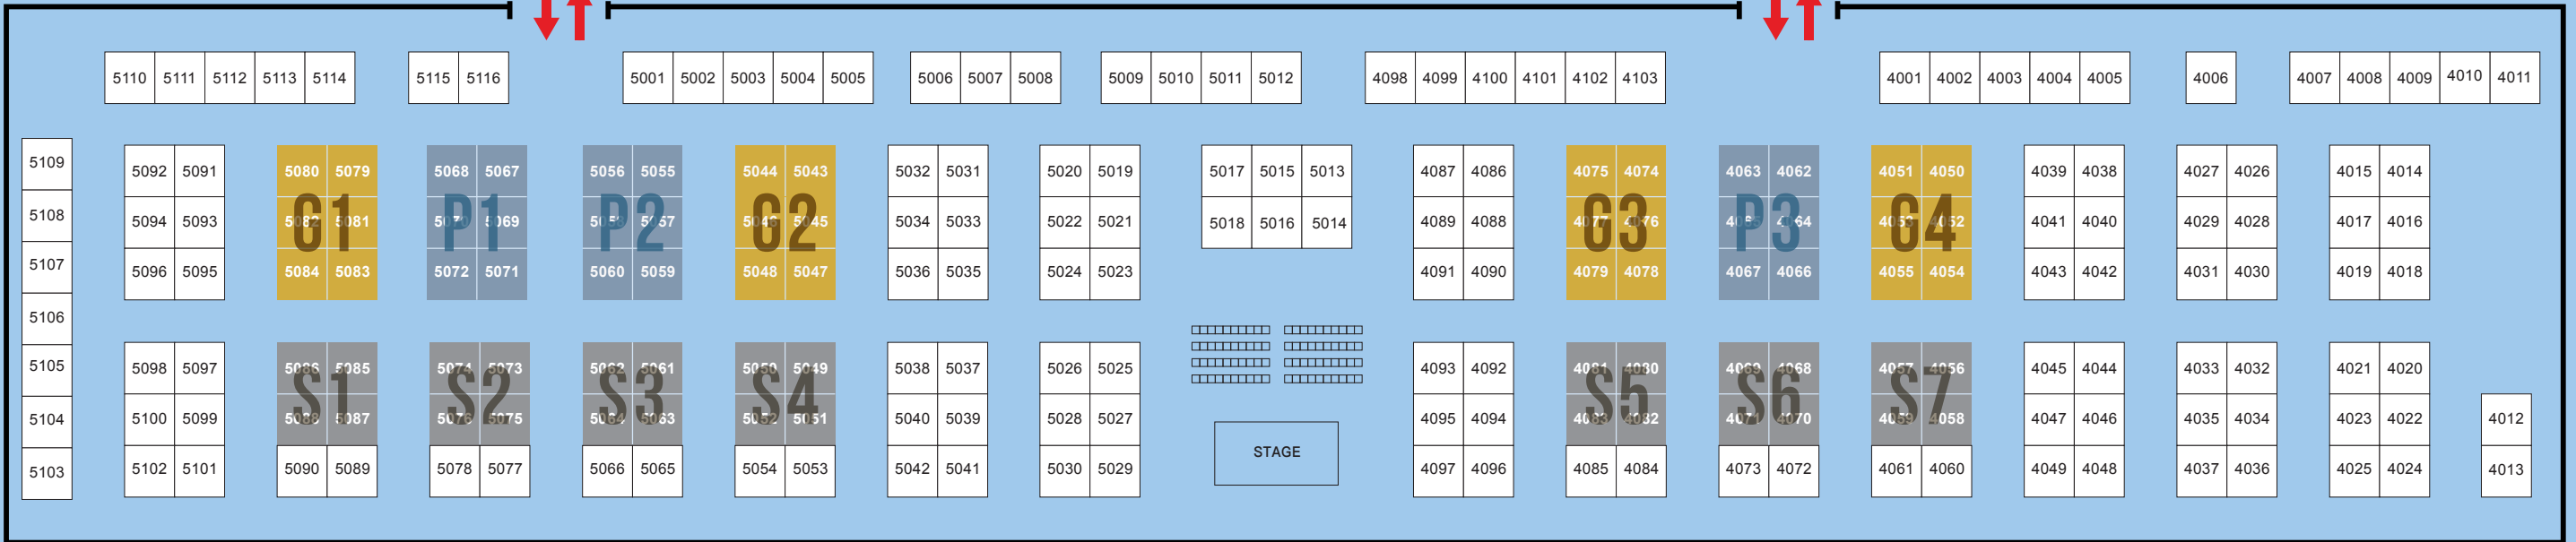

219 展摊位

展摊位分布图 FLOOR PLAN

ENTRANCE / EXIT **HALL 5**

ENTRANCE / EXIT **HALL 4**

活动名称：2024第11届世界福建同乡恳亲大会
商贸展销会

活动日期：2024年11月7日至9日

主办单位：马来西亚福建社团联合会

活动地点：吉隆坡会展中心，会展厅5
(Persiaran KLCC, Kuala Lumpur, 50450 Kuala Lumpur, Wilayah Persekutuan Kuala Lumpur)

展厅面积：4,316平方米

展位数量：219个

● Platinum P1, P2 & P 3

● Gold G1, G2 G3 & G4

● Silver S1, S2, S3, S4, S5, S6 & S7